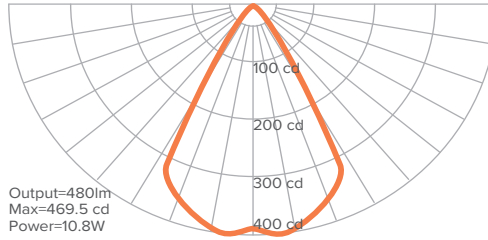

LARGE AMBIENT